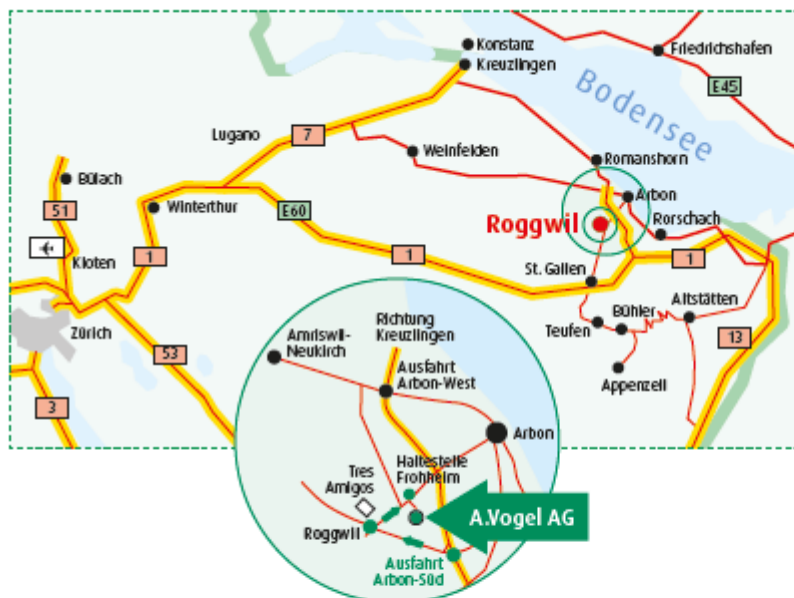

Eindrückliche Momente in der Gesundheitswelt von A. Vogel erwarten Sie,
wir freuen uns!

Datum Freitag, 24. Juni 2022

Ort A. Vogel AG, Grünaustrasse 4, 9325 Roggwil

Wir treffen uns um 15.15 Uhr bei der Alfred Vogel Statue vor dem
Haupteingang und beginnen die Führung um 15.30 Uhr

Anfahrtskarte

Es stehen genügend Parkplätze zur Verfügung

Anreise mit öffentlichen Verkehrsmitteln

Zürich – St.Gallen, Chur – St.Gallen
 (oder via Arbon)
 Postauto-Linie St.Gallen – Arbon
 (Haltestelle Roggwil Frohheim)

Anreise mit dem Auto

Via A1 Zürich – St.Gallen –
 Verzweigung Meggenhus –
 Richtung Kreuzlingen – Ausfahrt
 Arbon Süd – Roggwil.
 Bei der Kirche rechts und dann
 nach ca. 700 m wieder rechts
 zur Bioforce abbiegen.