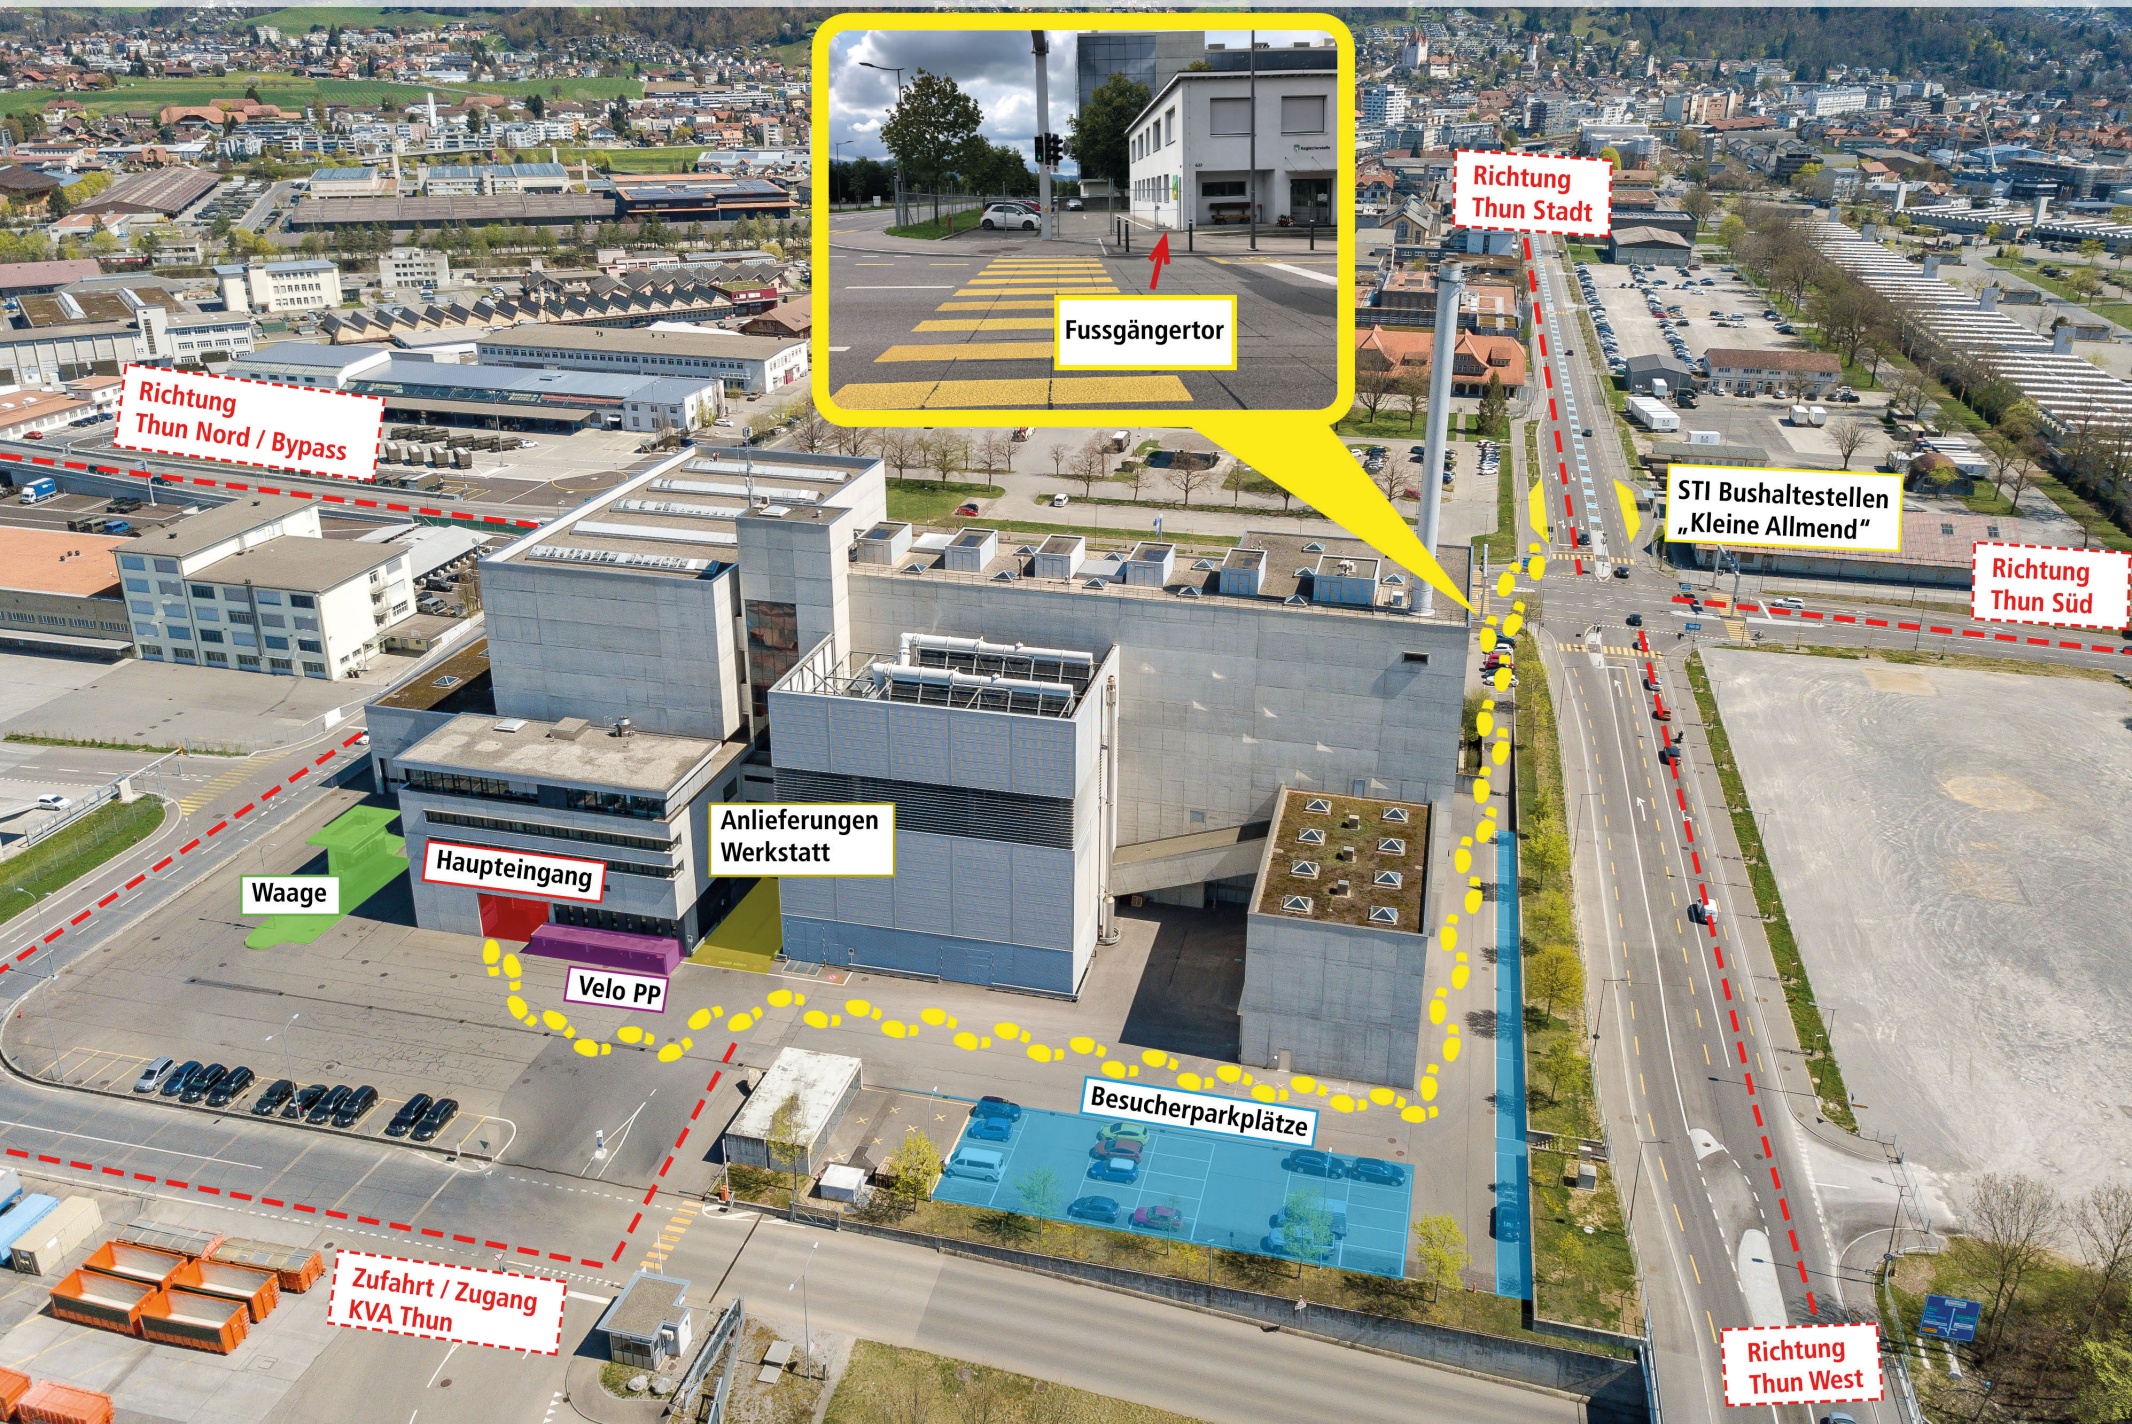

Zufahrt / Zugang zur KVA Thun, Allmendstrasse 166, 3600 Thun für PW, LKW, Fussgänger

Richtung Thun Nord / Bypass

Fussgängertor

Richtung Thun Stadt

STI Bushaltestellen „Kleine Allmend“

Richtung Thun Süd

Anlieferungen Werkstatt

Haupteingang

Waage

Velo PP

Besucherparkplätze

Zufahrt / Zugang KVA Thun

Richtung Thun West